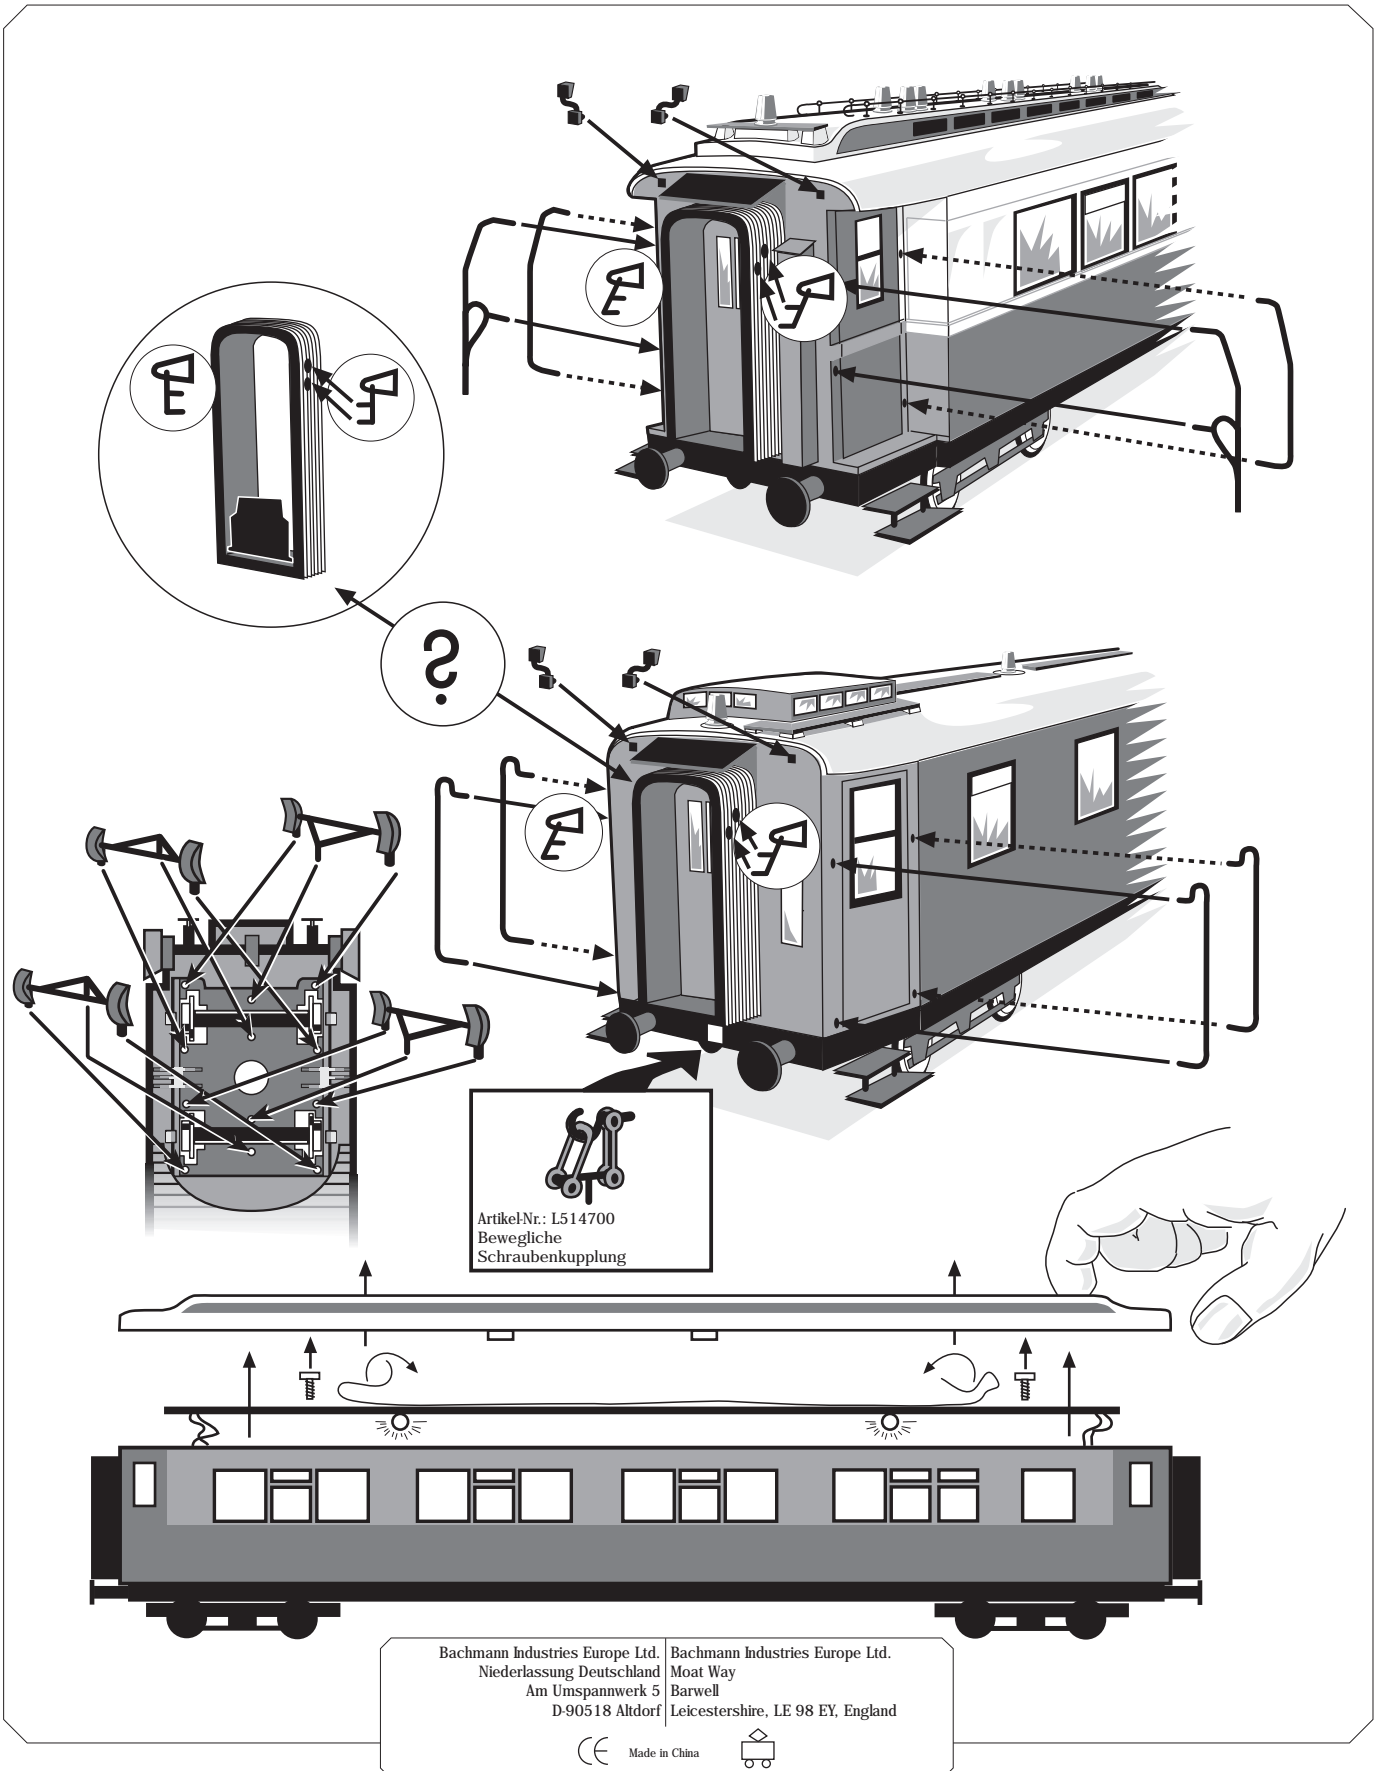

# LILIPUT

## L 386000 Orient-Express-Wagengarnitur

Montageanleitung für Zurüstteile • Anleitung zum Lämpchenwechsel  
Assembly instruction for accessories and for change of light bulbs

Artikel-Nr.: L514700  
Bewegliche  
Schraubenkupplung