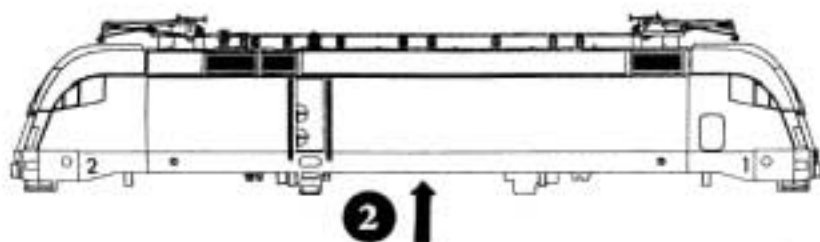

**Elektrolokomotive „Taurus“ (Gleichstrom / DC)
mit digitaler Schnittstelle nach NEM 652**

PIKO
MODELLBAHNER & GEBÄUDEMODELLE HO

5742601 0759

Nur einen Tropfen harz- und säurefreies Nähmaschinenöl verwenden.
Use only one drop of light sewing-machine-oil.