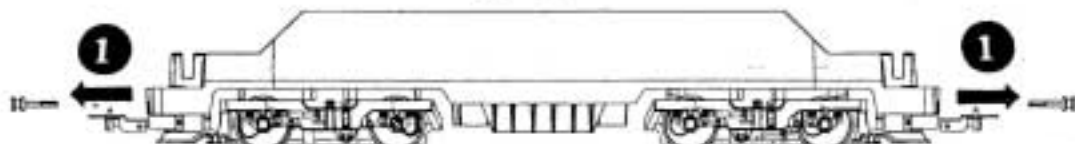

**Elektrolokomotive „Taurus“ (Gleichstrom / DC)
mit digitaler Schnittstelle nach NEM 652**

PIKO
MODELLBAHNER & GEBÄUDEMODELLE HO

5742601 0759

Nur einen Tropfen harz- und säurefreies Nähmaschinenöl verwenden.
Use only one drop of light sewing-machine-oil.