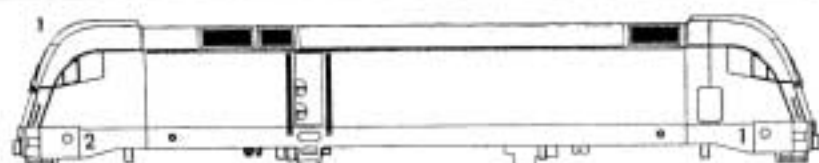

Bei Ersatzteilanforderung bitte immer die Artikel-Nr. Ihrer Lok und die Ersatzteil-Nr. angeben

Ersatzteil-Nr.:	Bezeichnung:	Preis-Gruppe
-01	Gehäuse, deko. m. Fenster	13
-02	Isolatoren / Dachleitungen	8
-03	Dach, vollst. (mit Isolatoren, Dachleitung u. Lüftergitter)	9
-04	Oberleitungsbügel	10
-05	Lichtleiter (Leuchttstab, Scheinwerfereinsatz)	6
-06	Inneneinrichtung	7
-07	Schneeräumer	7
-08	Motor, kompl. inkl. 2 Kardanbuchsen	12
-09	Kardantrieb, 3-tlg.	7
-10	Getriebe, komplett. (mit Drehgestell + Radsatz)	12
-30	Getriebe, kompl. mit Abdeckung (mit Drehgestell + Radsatz)	12
-11	Klammer	6
-12	Drehgestellblende	9
-32	Drehgestellbl. + Abdeckung	9
-13	Radsatz (2 Stck.)	9
-14	Kupplungshalter	6
-15	Puffer (2 Stck.)	6
-16	Glühlampe (2 Stck.)	7
-17	Leiterplatte - DC	10
-18	Brückenstecker - DC	7
Ersatzteile aus unserem Standard-Programm		
56030	Kupplung, vollst. (2 Stck.)	

Änderungen in Konstruktion und Ausführung vorbehalten. / All information subject to alteration.

Hinweis:

Die Funk-Entstörung Ihrer Anlage ist mit dieser Lokomotive sichergestellt, wenn der üblicherweise im Gleis-Anschlußstück eingebaute Kondensator eine Kapazität von mindestens 680 Nanofarad aufweist.

57410-90-700Z

PIKO Spielwaren GmbH • Lutherstraße 30 • D-96505 Sonneberg