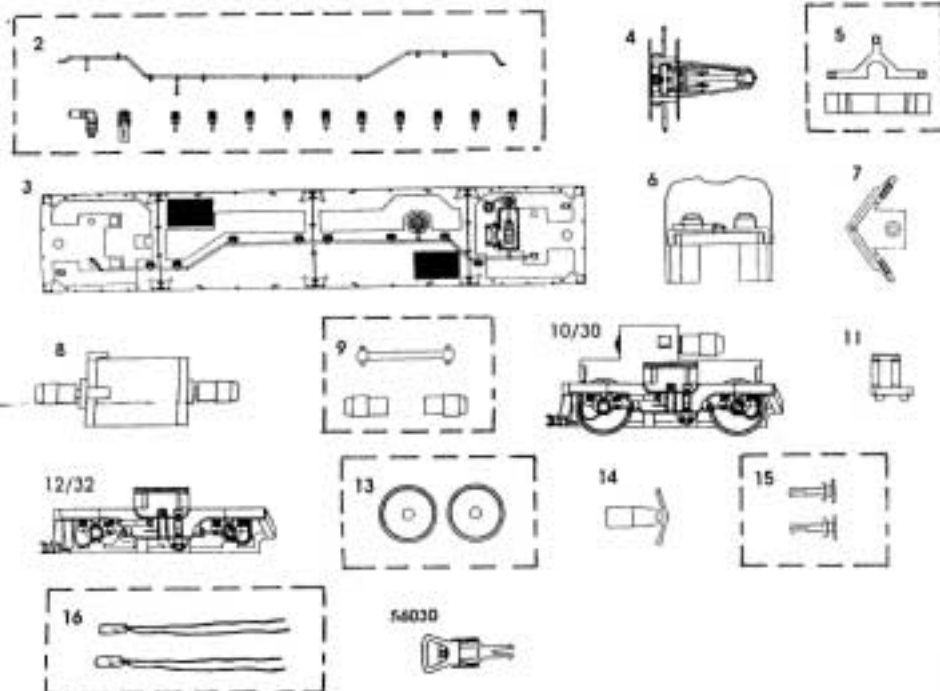

Bei Ersatzteilanforderung bitte immer die Artikel-Nr. Ihrer Lok und die Ersatzteil-Nr. angeben

Ersatzteil-Nr.:	Bezeichnung:	Preis-Gruppe
-01	Gehäuse, deko. m. Fenster	13
-02	Isolatoren / Dachleitungen	8
-03	Dach, vollst. (mit Isolatoren, Dachleitung u. Lüftergitter)	9
-04	Oberleitungsbügel	10
-05	Lichtleiter (Leuchttstab, Scheinwerfereinsatz)	6
-06	Inneneinrichtung	7
-07	Schneeräumer	7
-08	Motor, kompl. inkl. 2 Kardanbuchsen	12
-09	Kardantrieb, 3-tlg.	7
-10	Getriebe, komplett. (mit Drehgestell + Radsatz)	12
-30	Getriebe, kompl. mit Abdeckung (mit Drehgestell + Radsatz)	12
-11	Klammer	6
-12	Drehgestellblende	9
-32	Drehgestellbl. + Abdeckung	9
-13	Radsatz (2 Stck.)	9
-14	Kupplungshalter	6
-15	Puffer (2 Stck.)	6
-16	Glühlampe (2 Stck.)	7
-17	Leiterplatte - DC	10
-18	Brückenstecker - DC	7
Ersatzteile aus unserem Standard-Programm		
56030	Kupplung, vollst. (2 Stck.)	

Änderungen in Konstruktion und Ausführung vorbehalten. / All information subject to alteration.

Hinweis:

Die Funk-Entstörung Ihrer Anlage ist mit dieser Lokomotive sichergestellt, wenn der üblicherweise im Gleis-Anschlußstück eingebaute Kondensator eine Kapazität von mindestens 680 Nanofarad aufweist.

57410-90-700Z

PIKO Spielwaren GmbH • Lutherstraße 30 • D-96505 Sonneberg