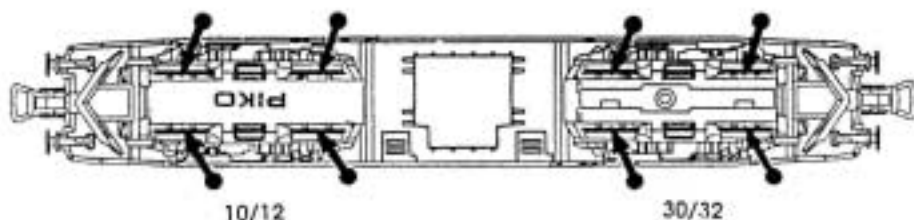

**Elektrolokomotive „Taurus“ (Gleichstrom / DC)
mit digitaler Schnittstelle nach NEM 652**

PIKO
MODELLBAHNER & GEBÄUDEMODELLE HO

5742601 0759

Nur einen Tropfen harz- und säurefreies Nähmaschinenöl verwenden.
Use only one drop of light sewing-machine-oil.