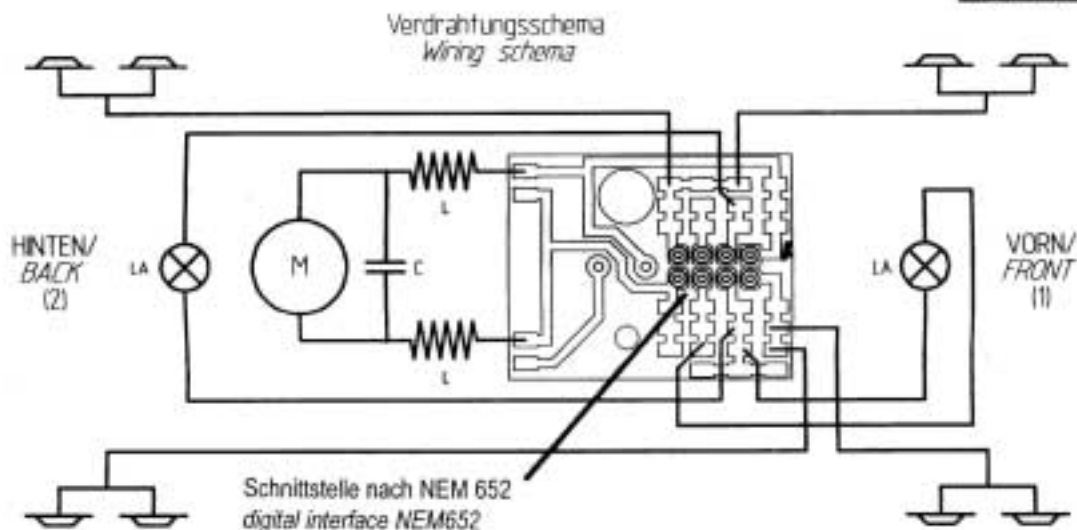

Montageanleitung