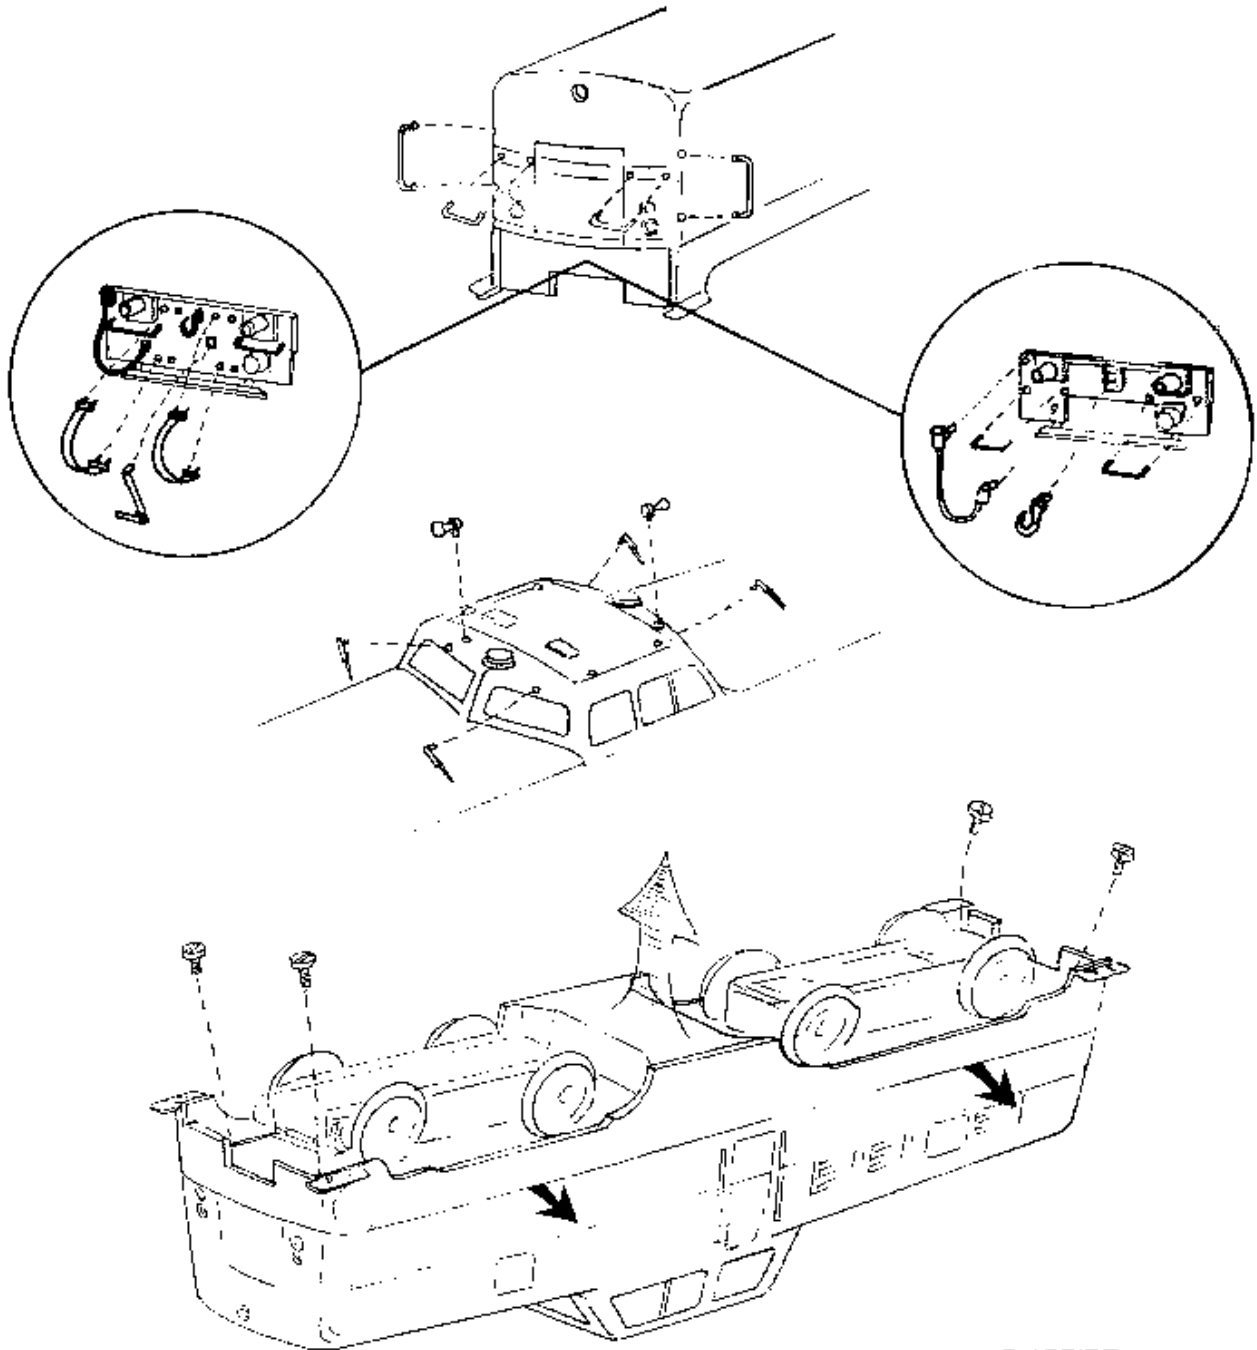

LIMA

VIA CARATTERINA, 66 - 36053 ISOLA VICENTINA - VICENZA (ITALY)

811625i

ISTRUZIONI - INSTRUCTIONS
ANWEISUNGEN - INSTRUCCIONES

COME APRIRE
LA LOCOMOTIVA
COMMENT OUVRIR
LA LOCOMOTIVE
HOW TO OPEN THE LOCOMOTIVE
ÖFFNEN DER LOKOMOTIVE